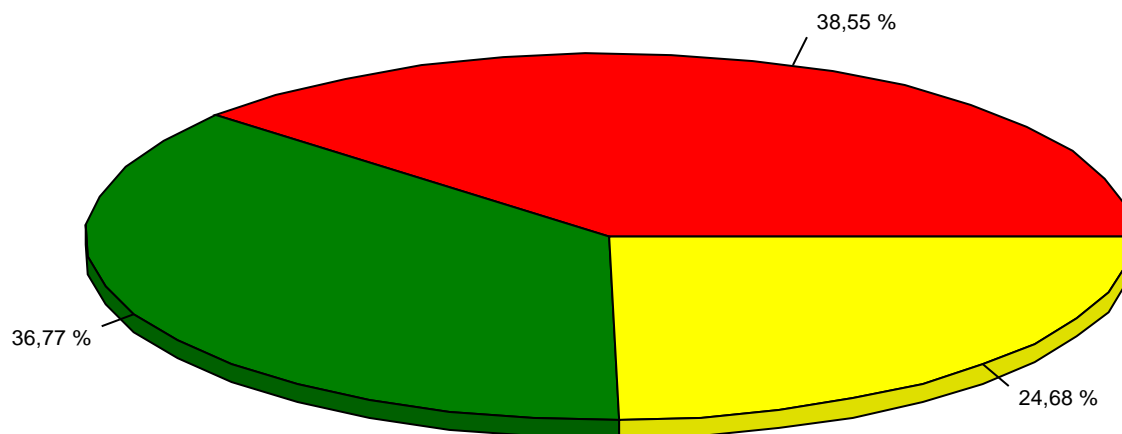

Imprimir Estatística de Demanda por Cursos/Instituição

Filtros escolhidos para este relatório:

Reserva de vaga: Grupo B - Autodeclaração Étnico Racial: OUTROS

Sit. Candidato: Inscrição deferida

Instituição: Unidade Lagarto

Curso	Candidatos	Nº Vagas	Cand. X Vagas	%
Redes de Computadores/Integrado - Diurno (Lagarto)	14	1	14,0	2,26
Edificações/Integrado - Diurno (Lagarto)	10	1	10,0	1,61
Eletromecânica/Integrado - Diurno (Lagarto)	9	1	9,0	1,45

Total de Candidatos: 33