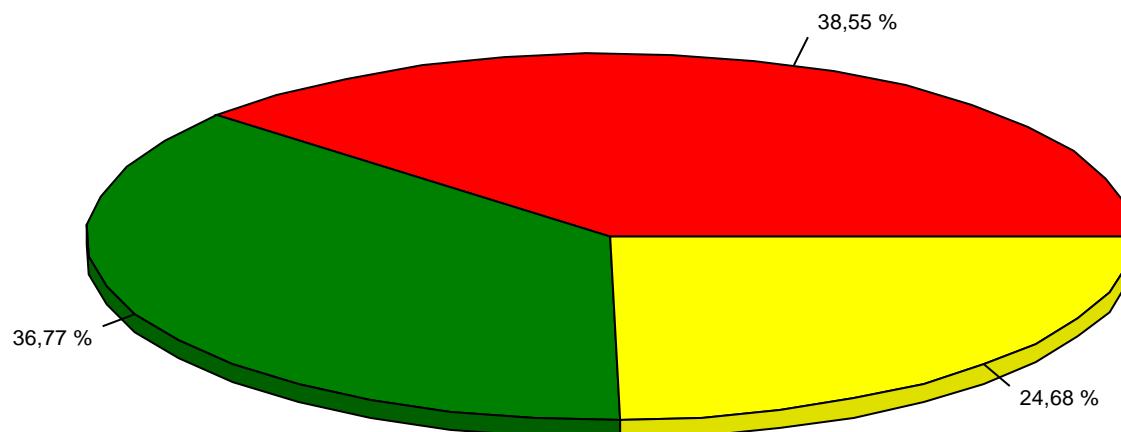

Curso	Candidatos	Nº Vagas	Cand. X Vagas	%
Redes de Computadores/Integrado - Diurno (Lagarto)	2	6	0,3	0,32
<b>Total de Candidatos:</b>		<b>2</b>		

**Imprimir Estatística de Demanda por Cursos/Instituição**

**Filtros escolhidos para este relatório:**

**Reserva de vaga:** Acesso Universal - Ampla Concorrência

**Sit. Candidato:** Inscrição deferida

**Instituição:** Unidade Lagarto

Curso	Candidatos	Nº Vagas	Cand. X Vagas	%
Edificações/Integrado - Diurno (Lagarto)	143	14	10,2	23,06
Redes de Computadores/Integrado - Diurno (Lagarto)	122	14	8,7	19,68
Eletromecânica/Integrado - Diurno (Lagarto)	97	14	6,9	15,65

**Total de Candidatos:** 362

**Imprimir Estatística de Demanda por Cursos/Instituição**

**Filtros escolhidos para este relatório:**

**Reserva de vaga:** Grupo B - Autodeclaração Étnico Racial: OUTROS - PCD

**Sit. Candidato:** Inscrição deferida

**Instituição:** Unidade Lagarto

Curso	Candidatos	Nº Vagas	Cand. X Vagas	%
Redes de Computadores/Integrado - Diurno (Lagarto)	1	1	1,0	0,16
<b>Total de Candidatos:</b>		<b>1</b>		