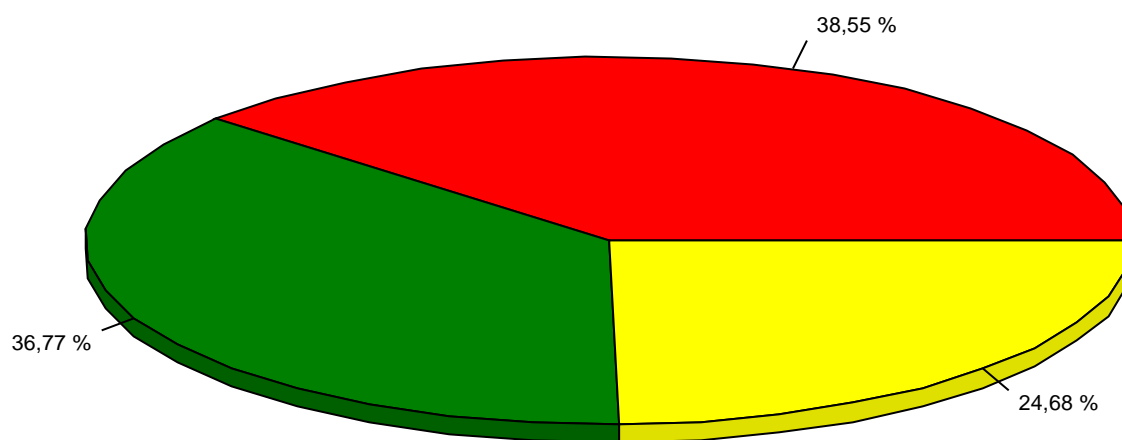

**Filtros escolhidos para este relatório:**

**Reserva de vaga:** Acesso Universal - Ampla Concorrência

**Sit. Candidato:** Inscrição deferida

**Instituição:** Unidade Lagarto

Curso	Candidatos	Nº Vagas	Cand. X Vagas	%
Edificações/Integrado - Diurno (Lagarto)	143	14	10,2	23,06
Redes de Computadores/Integrado - Diurno (Lagarto)	122	14	8,7	19,68
Eletromecânica/Integrado - Diurno (Lagarto)	97	14	6,9	15,65

**Total de Candidatos:** 362

**Imprimir Estatística de Demanda por Cursos/Instituição**

**Filtros escolhidos para este relatório:**

**Reserva de vaga:** Grupo B - Autodeclaração Étnico Racial: OUTROS - PCD

**Sit. Candidato:** Inscrição deferida

**Instituição:** Unidade Lagarto

Curso	Candidatos	Nº Vagas	Cand. X Vagas	%
Redes de Computadores/Integrado - Diurno (Lagarto)	1	1	1,0	0,16
<b>Total de Candidatos:</b>		<b>1</b>		