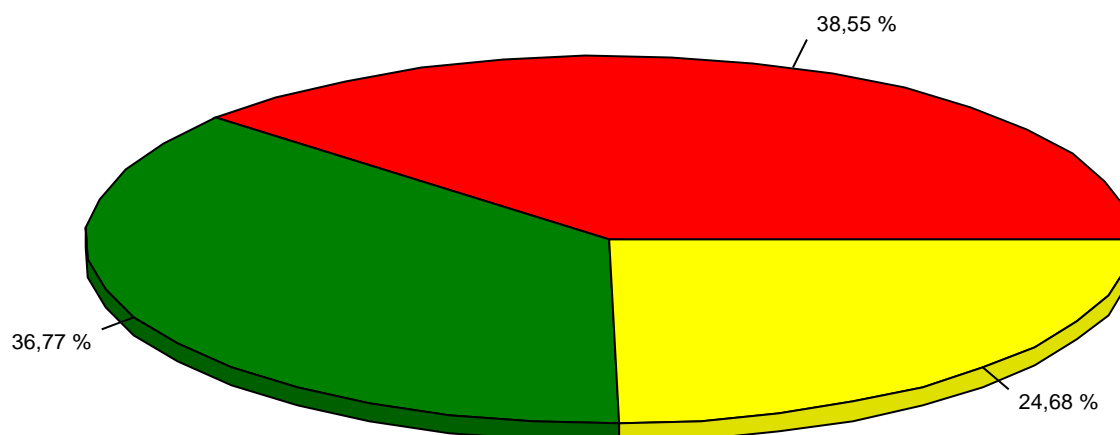

**Instituição:** Unidade Lagarto

Curso	Candidatos	Nº Vagas	Cand. X Vagas	%
Redes de Computadores/Integrado - Diurno (Lagarto)	14	1	14,0	2,26
Edificações/Integrado - Diurno (Lagarto)	10	1	10,0	1,61
Eletromecânica/Integrado - Diurno (Lagarto)	9	1	9,0	1,45

**Total de Candidatos:** 33

**Imprimir Estatística de Demanda por Cursos/Instituição**

**Filtros escolhidos para este relatório:**

**Reserva de vaga:** Grupo B - Autodeclaração Étnico Racial: PRETO / PARDO / INDÍGENA - PCD

**Sit. Candidato:** Inscrição deferida

**Instituição:** Unidade Lagarto

Curso	Candidatos	Nº Vagas	Cand. X Vagas	%
Edificações/Integrado - Diurno (Lagarto)	2	2	1,0	0,32
Redes de Computadores/Integrado - Diurno (Lagarto)	1	2	0,5	0,16
<b>Total de Candidatos:</b>		<b>3</b>		