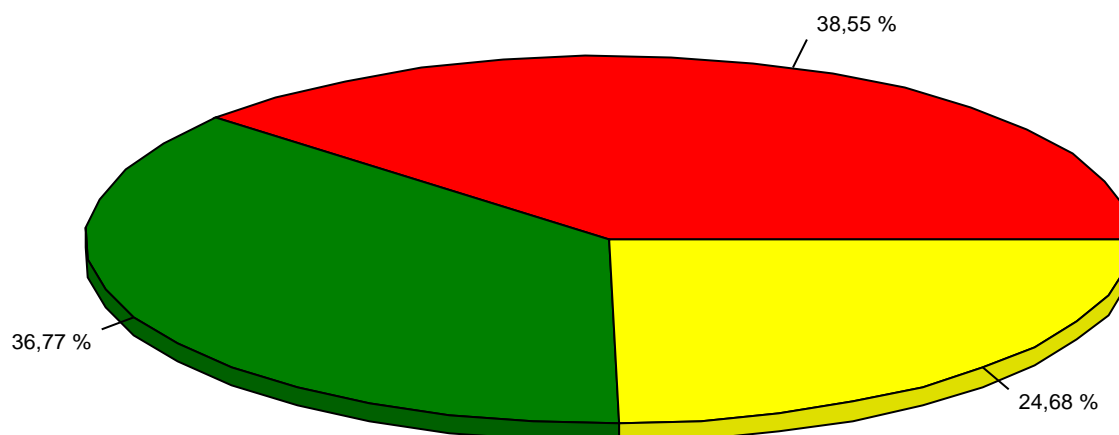

**Instituição:** Unidade Lagarto

Curso	Candidatos	Nº Vagas	Cand. X Vagas	%
Redes de Computadores/Integrado - Diurno (Lagarto)	78	6	13,0	12,58
Edificações/Integrado - Diurno (Lagarto)	71	6	11,8	11,45
Eletromecânica/Integrado - Diurno (Lagarto)	44	6	7,3	7,1

**Total de Candidatos:** 193

**Imprimir Estatística de Demanda por Cursos/Instituição**

**Filtros escolhidos para este relatório:**

**Reserva de vaga:** Grupo C - Autodeclaração Étnico Racial: OUTROS

**Sit. Candidato:** Inscrição deferida

**Instituição:** Unidade Lagarto

Curso	Candidatos	Nº Vagas	Cand. X Vagas	%
Edificações/Integrado - Diurno (Lagarto)	3	2	1,5	0,48
Redes de Computadores/Integrado - Diurno (Lagarto)	1	2	0,5	0,16
<b>Total de Candidatos:</b>		4		