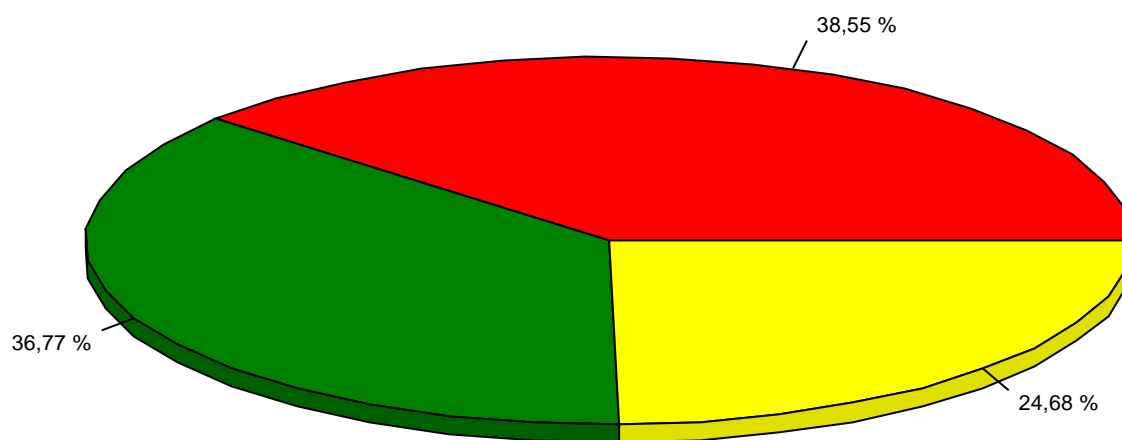

**Imprimir Estatística de Demanda por Cursos/Instituição**

**Filtros escolhidos para este relatório:**

**Reserva de vaga:** Ampla Concorrência PCD

**Sit. Candidato:** Inscrição deferida

**Instituição:** Unidade Lagarto

Curso	Candidatos	Nº Vagas	Cand. X Vagas	%
Redes de Computadores/Integrado - Diurno (Lagarto)	2	6	0,3	0,32
<b>Total de Candidatos:</b>		<b>2</b>		

**Imprimir Estatística de Demanda por Cursos/Instituição**

**Filtros escolhidos para este relatório:**

**Reserva de vaga:** Acesso Universal - Ampla Concorrência

**Sit. Candidato:** Inscrição deferida

**Instituição:** Unidade Lagarto

Curso	Candidatos	Nº Vagas	Cand. X Vagas	%
Edificações/Integrado - Diurno (Lagarto)	143	14	10,2	23,06
Redes de Computadores/Integrado - Diurno (Lagarto)	122	14	8,7	19,68
Eletromecânica/Integrado - Diurno (Lagarto)	97	14	6,9	15,65