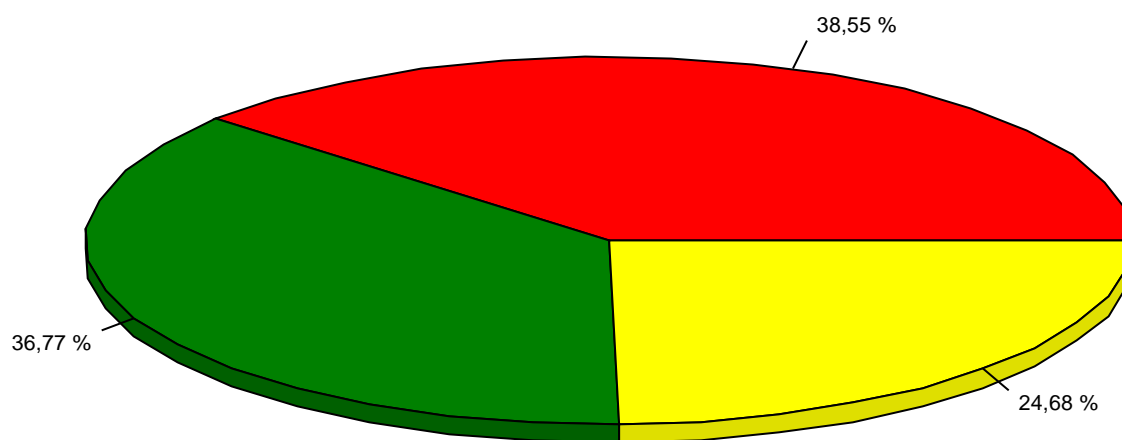

**Instituição:** Unidade Lagarto

Curso	Candidatos	Nº Vagas	Cand. X Vagas	%
Edificações/Integrado - Diurno (Lagarto)	3	2	1,5	0,48
Redes de Computadores/Integrado - Diurno (Lagarto)	1	2	0,5	0,16
<b>Total de Candidatos:</b>		4		

**Imprimir Estatística de Demanda por Cursos/Instituição**

**Filtros escolhidos para este relatório:**

**Reserva de vaga:** Grupo C - Autodeclaração Étnico Racial: PRETO / PARDO / INDÍGENA - PCD

**Sit. Candidato:** Inscrição deferida

**Instituição:** Unidade Lagarto

Curso	Candidatos	Nº Vagas	Cand. X Vagas	%
Redes de Computadores/Integrado - Diurno (Lagarto)	1	1	1,0	0,16
<b>Total de Candidatos:</b>		1		

**Imprimir Estatística de Demanda por Cursos/Instituição**