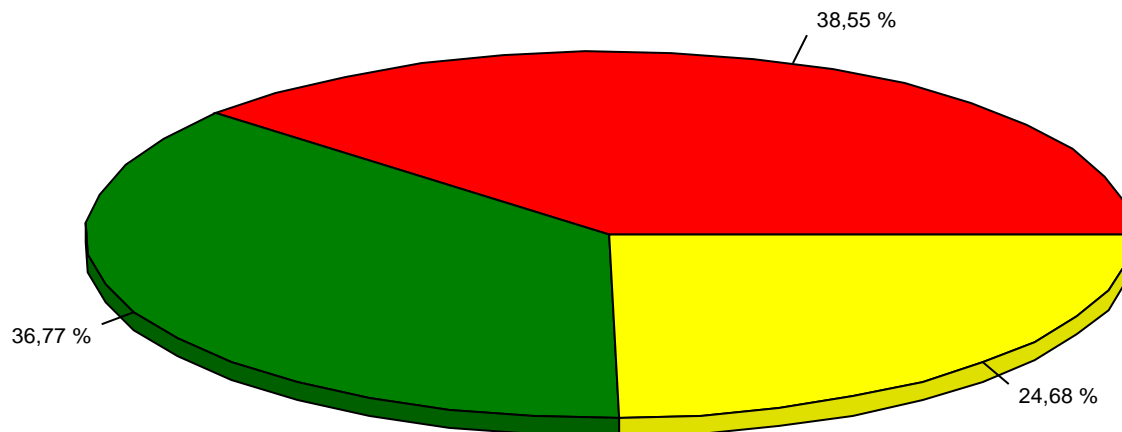

Imprimir Estatística de Demanda por Cursos/Instituição

Filtros escolhidos para este relatório:

Reserva de vaga: Grupo B - Autodeclaração Étnico Racial: PRETO / PARDO / INDÍGENA

Sit. Candidato: Inscrição deferida

Instituição: Unidade Lagarto

Curso	Candidatos	Nº Vagas	Cand. X Vagas	%
Redes de Computadores/Integrado - Diurno (Lagarto)	78	6	13,0	12,58
Edificações/Integrado - Diurno (Lagarto)	71	6	11,8	11,45
Eletromecânica/Integrado - Diurno (Lagarto)	44	6	7,3	7,1

Total de Candidatos: 193