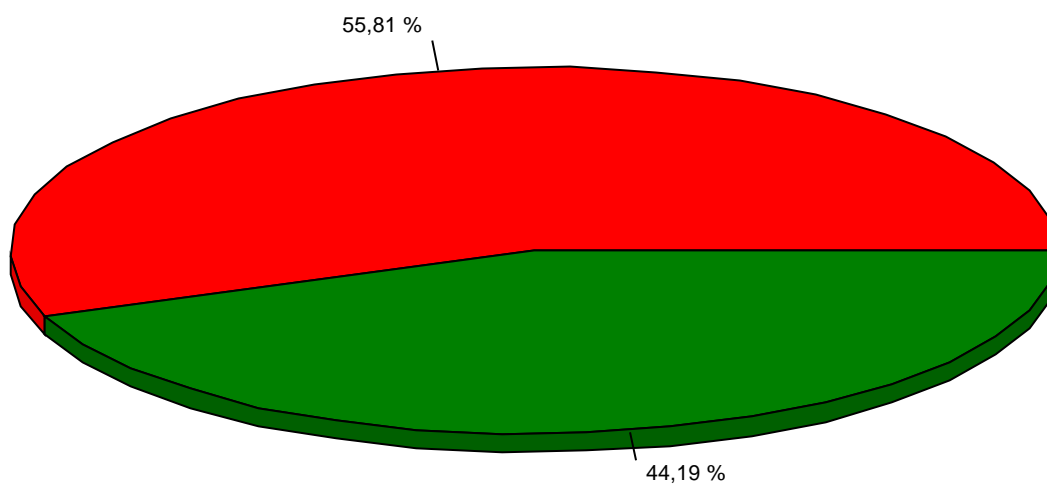

Acesso Universal - Ampla Concorrência
Inscrição deferida

Campus Itabaiana

Manutenção e Suporte em Informática / Integrado - Diurno (Itabaiana)	130	14	9,3	41,94
Agronegócio / Integrado - Diurno (Itabaiana)	96	14	6,9	30,97
	226			

■	Manutenção e Suporte em Informática / Integrado - Diurno (Itabaiana)
■	Agronegócio / Integrado - Diurno (Itabaiana)

Imprimir Estatística de Demanda por Cursos/Instituição

Filtros escolhidos para este relatório: