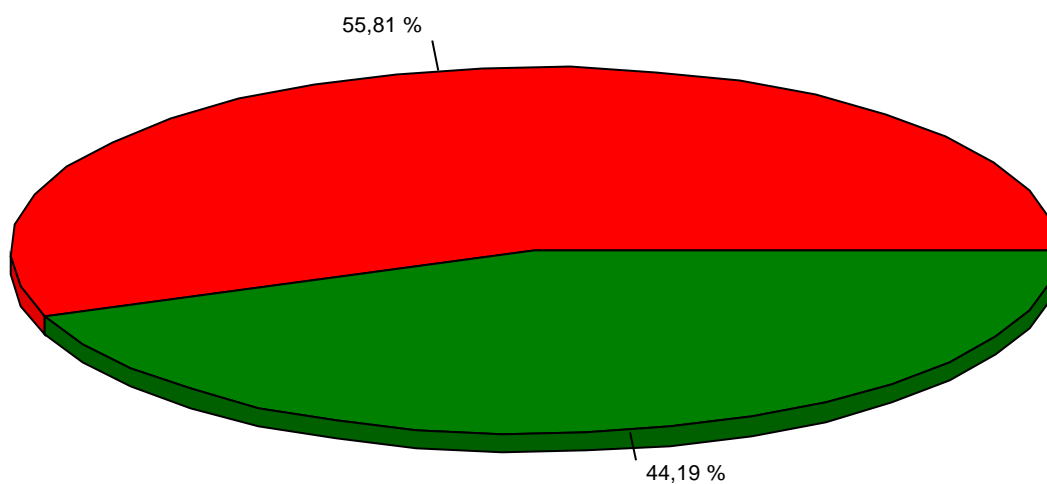

Reserva de vaga: Grupo B - Autodeclaração Étnico Racial: OUTROS

Sit. Candidato: Inscrição deferida

Instituição: Campus Itabaiana

Curso	Candidatos	Nº Vagas	Cand. X Vagas	%
Agronegócio / Integrado - Diurno (Itabaiana)	8	1	8,0	2,58
Manutenção e Suporte em Informática / Integrado - Diurno (Itabaiana)	7	1	7,0	2,26
Total de Candidatos:		15		

Grupo B - Autodeclaração Étnico Racial: PRETO / PARDO / INDÍGENA - PCD
Inscrição deferida

Campus Itabaiana

Manutenção e Suporte em Informática / Integrado - Diurno (Itabaiana)	1	2	0,5	0,32
	1			

Grupo B - Autodeclaração Étnico Racial: PRETO / PARDO / INDÍGENA
Inscrição deferida

Campus Itabaiana

Manutenção e Suporte em Informática / Integrado - Diurno (Itabaiana)	30	6	5,0	9,68
Agronegócio / Integrado - Diurno (Itabaiana)	28	6	4,7	9,03
	58			

■ Manutenção e Suporte em Informática / Integrado - Diurno (Itabaiana)
■ Agronegócio / Integrado - Diurno (Itabaiana)