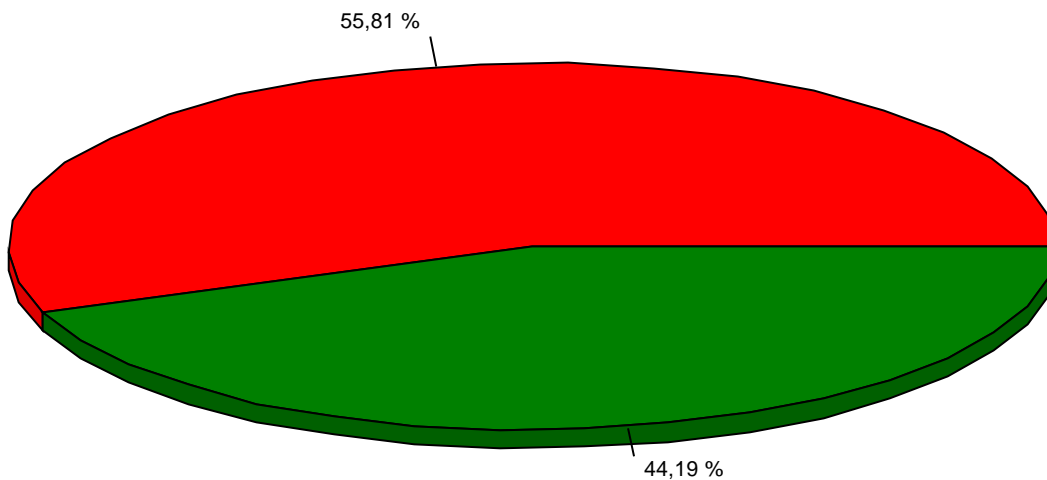

Grupo C - Autodeclaração Étnico Racial: OUTROS
Inscrição deferida

Campus Itabaiana

Manutenção e Suporte em Informática / Integrado - Diurno (Itabaiana)	1	2	0,5	0,32
	1