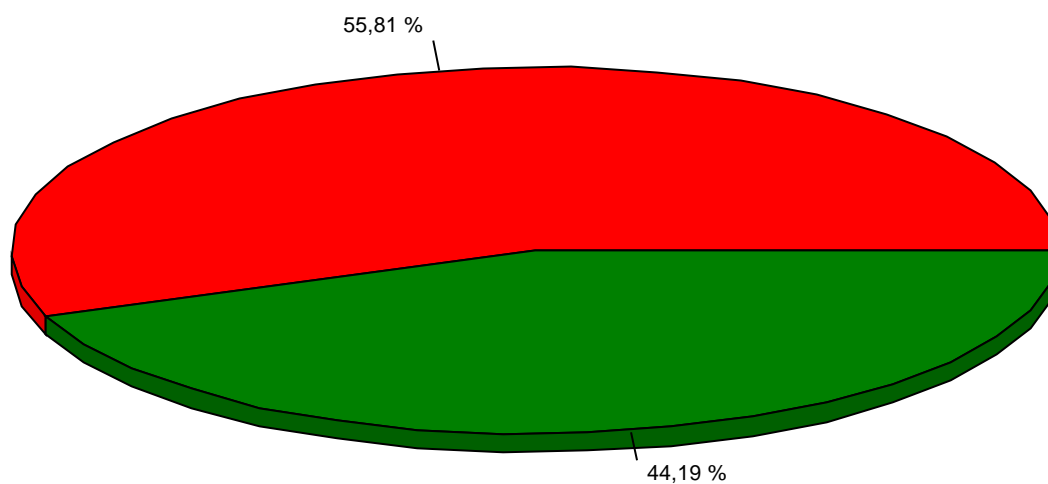

Acesso Universal - Ampla Concorrência
Inscrição deferida

Campus Itabaiana

Manutenção e Suporte em Informática / Integrado - Diurno (Itabaiana)	130	14	9,3	41,94
Agronegócio / Integrado - Diurno (Itabaiana)	96	14	6,9	30,97
	226			

■	Manutenção e Suporte em Informática / Integrado - Diurno (Itabaiana)
■	Agronegócio / Integrado - Diurno (Itabaiana)

Imprimir Estatística de Demanda por Cursos/Instituição

Filtros escolhidos para este relatório:

Reserva de vaga: Grupo B - Autodeclaração Étnico Racial: OUTROS

Sit. Candidato: Inscrição deferida

Instituição: Campus Itabaiana

Curso	Candidatos	Nº Vagas	Cand. X Vagas	%
Agronegócio / Integrado - Diurno (Itabaiana)	8	1	8,0	2,58
Manutenção e Suporte em Informática / Integrado - Diurno (Itabaiana)	7	1	7,0	2,26
Total de Candidatos:		15		