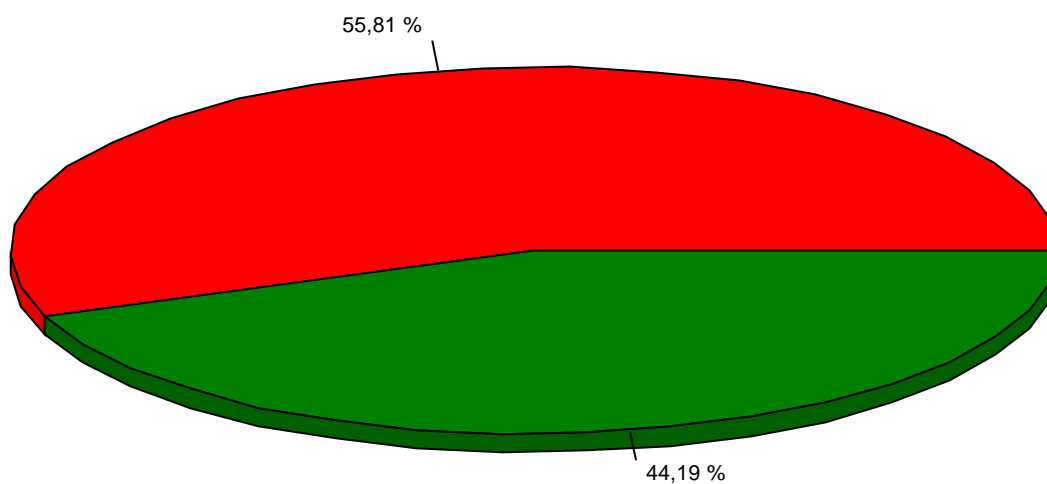

Grupo C - Autodeclaração Étnico Racial: OUTROS
Inscrição deferida

Campus Itabaiana

Manutenção e Suporte em Informática / Integrado - Diurno (Itabaiana)	1	2	0,5	0,32
	1			

Grupo C - Autodeclaração Étnico Racial: PRETO / PARDO / INDÍGENA
Inscrição deferida

Campus Itabaiana

Agronegócio / Integrado - Diurno (Itabaiana)	5	6	0,8	1,61
Manutenção e Suporte em Informática / Integrado - Diurno (Itabaiana)	4	6	0,7	1,29
	9			

■ Manutenção e Suporte em Informática / Integrado - Diurno (Itabaiana)
■ Agronegócio / Integrado - Diurno (Itabaiana)