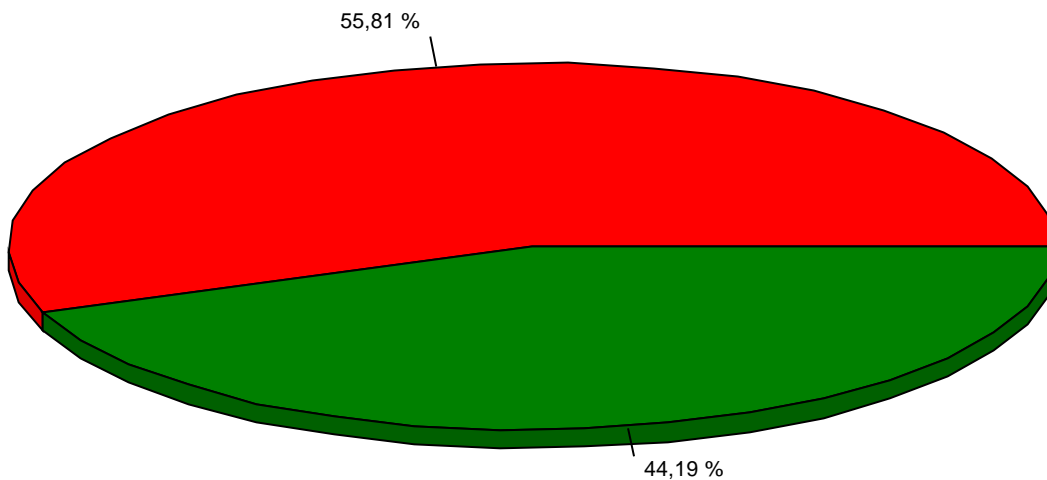

Reserva de vaga: Grupo B - Autodeclaração Étnico Racial: OUTROS

Sit. Candidato: Inscrição deferida

Instituição: Campus Itabaiana

Curso	Candidatos	Nº Vagas	Cand. X Vagas	%
Agronegócio / Integrado - Diurno (Itabaiana)	8	1	8,0	2,58
Manutenção e Suporte em Informática / Integrado - Diurno (Itabaiana)	7	1	7,0	2,26
Total de Candidatos:		15		

Grupo B - Autodeclaração Étnico Racial: PRETO / PARDO / INDÍGENA - PCD
Inscrição deferida

Campus Itabaiana

Manutenção e Suporte em Informática / Integrado - Diurno (Itabaiana)	1	2	0,5	0,32
	1			

Grupo B - Autodeclaração Étnico Racial: PRETO / PARDO / INDÍGENA
Inscrição deferida