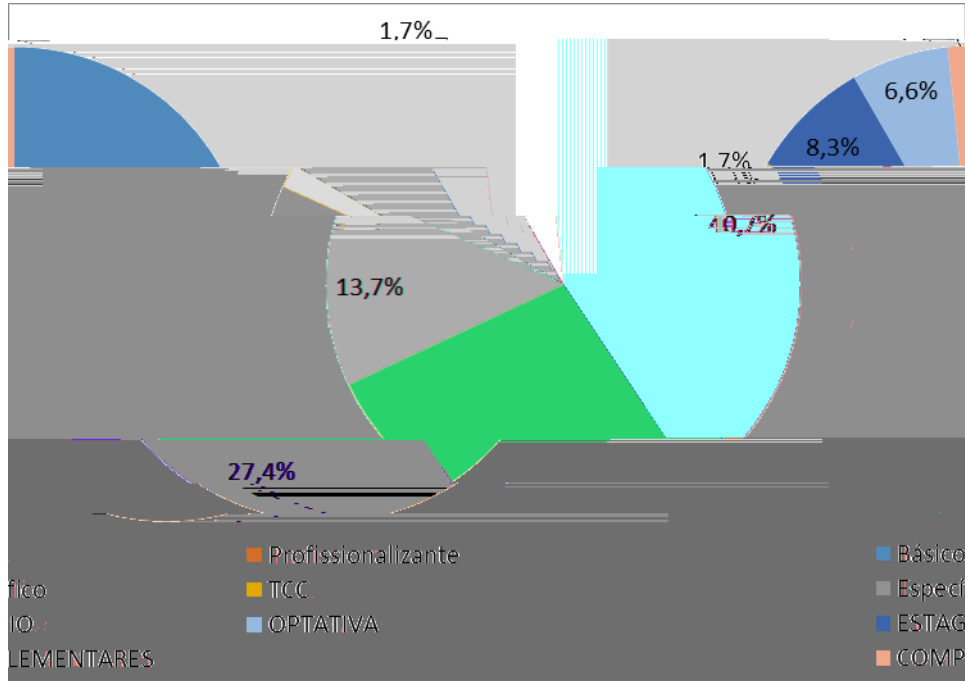

MINISTÉRIO DA EDUCAÇÃO
SECRETARIA DE EDUCAÇÃO PROFISSIONAL E TECNOLÓGICA

INSTITUTO FEDERAL DE EDUCAÇÃO, CIÊNCIA E TECNOLOGIA DE SERGIPE
Av. Jorge Amado, 1551 Loteamento Garcia, Bairro Jardins - CEP 49025-330 Aracaju/SE
Fone: (79) 3711 1400 E-mail: reitoria@ifs.edu.br